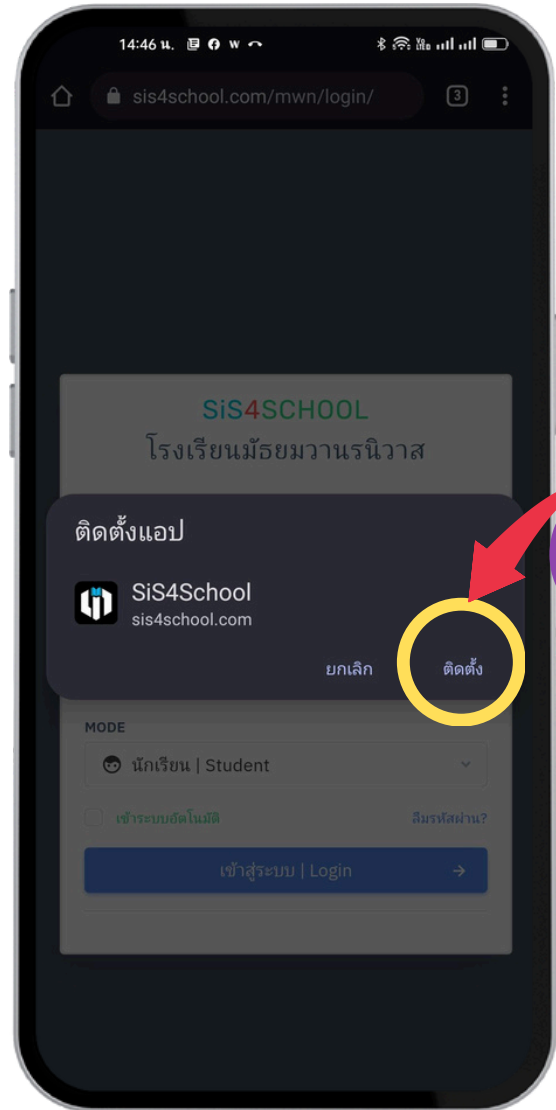

ติดตั้ง sis4school ลงในเครื่องโทรศัพท์ **Android**

1. เข้าเว็บไซต์ด้วย Google Chrome <https://mwn.sis4school.com>

คลิกที่ปุ่ม 3 จุด

1. เปิด App Google Chrome

2. คลิกปุ่มเมนู 3 จุด เพื่อเปิดเมนู

3. เลือกเมนู **ติดตั้งแอป**

4. กดปุ่ม **ติดตั้ง**

5. ไอคอน sis4school จะอยู่หน้าจอ

เมื่อต้องการเข้าใช้งานระบบ sis4school ครั้งต่อไป ให้กดที่ icon sis4school ได้เลย