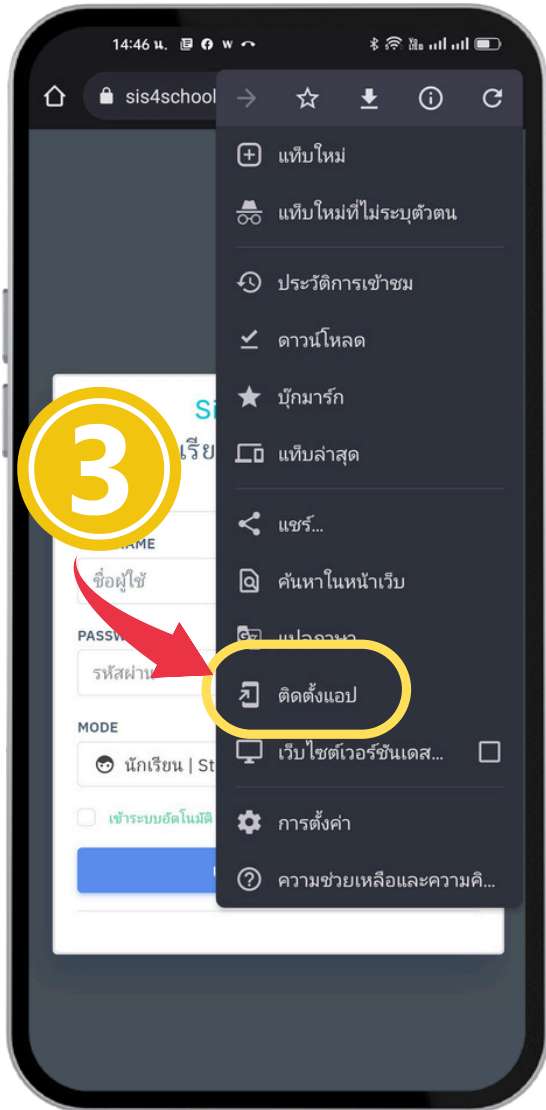

ติดตั้ง sis4school ลงในเครื่องโทรศัพท์ **Android**

1. เข้าเว็บไซต์ด้วย Google Chrome <https://mwn.sis4school.com>

คลิกที่ปุ่ม 3 จุด

1. เปิด App Google Chrome

2. คลิกปุ่มเมนู 3 จุด เพื่อเปิดเมนู

3. เลือกเมนู **ติดตั้งแอป**

4. กดปุ่ม **ติดตั้ง**

5. ไอคอน sis4school จะอยู่หน้าจอ

เมื่อต้องการเข้าใช้งานระบบ sis4school ครั้งต่อไป ให้กดที่ icon sis4school ได้เลย